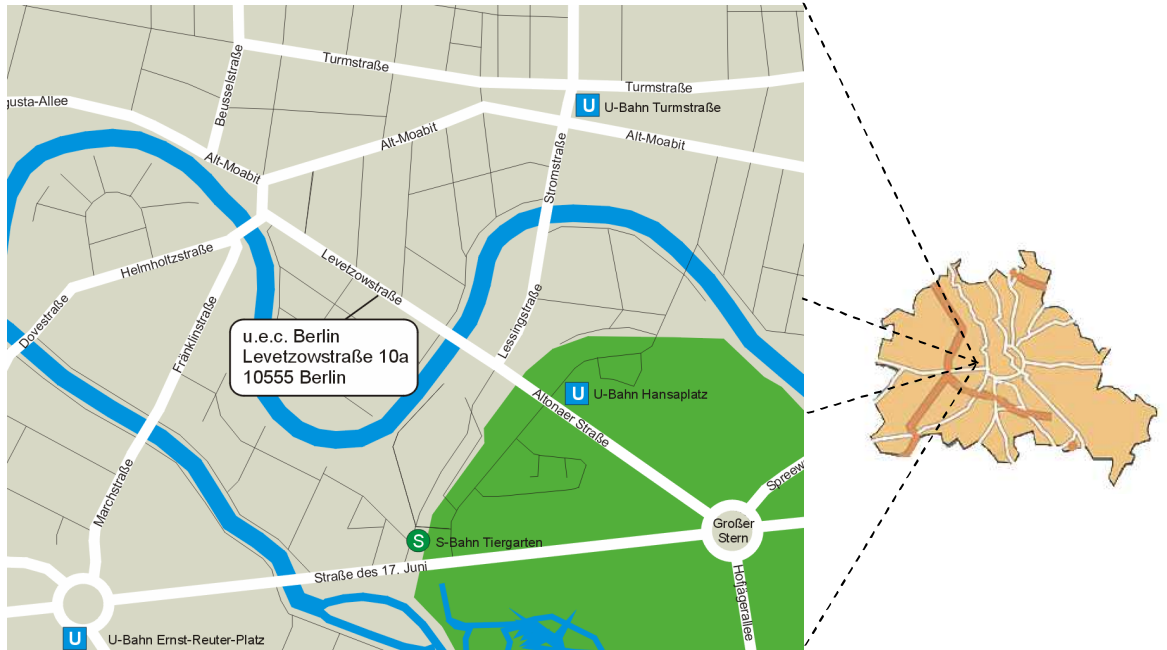

## Anreisebeschreibung zur u.e.c. Berlin:

### So finden Sie zu uns, wenn Sie aus Richtung Osten kommen

**B1/B5 Frankfurter Chaussee**

weiter auf **B1/B5 Berliner Straße**, Alt-Mahlsdorf, Alt Kaulsdorf, Alt Biesdorf, Alt-Friedrichsfelde, Frankfurter Allee, **Karl-Marx-Allee**

**Karl-Marx-Allee**

rechts in die **Lichtenberger Straße**

**Lichtenberger Straße**

links in die **Mollstraße**, weiter Torstraße, **Hannoversche Straße**

**Hannoversche Straße**

links in die **Invalidenstraße**

**Invalidenstraße**

rechts in die **Alt-Moabit**

**Alt-Moabit**

links in die **Stromstraße**, weiter **Lessingstraße**

**Lessingstraße**

rechts in die **Levetzowstraße**